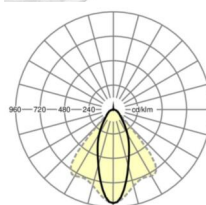

DEEP-LINK

<https://www.regiolux.de/ru/article/19422006180>

Ссылка	LED 10000lm 865
ηLB	100 %
Φ ↓/↑	99 % / 1 %
UGR поп./вдоль	20.4 / 22.1

Механика

цвет корпуса	белый стандартный для электротехники RAL 9016
размеры (LxWxH/DxH)	1531mm x 55mm x 37mm
вес (нетто)	1.9kg
Вид монтажа	сборка трековых систем, световая структура

размеры

L	1531 mm	Длина
В	55 mm	Ширина
Н	37 mm	Высота